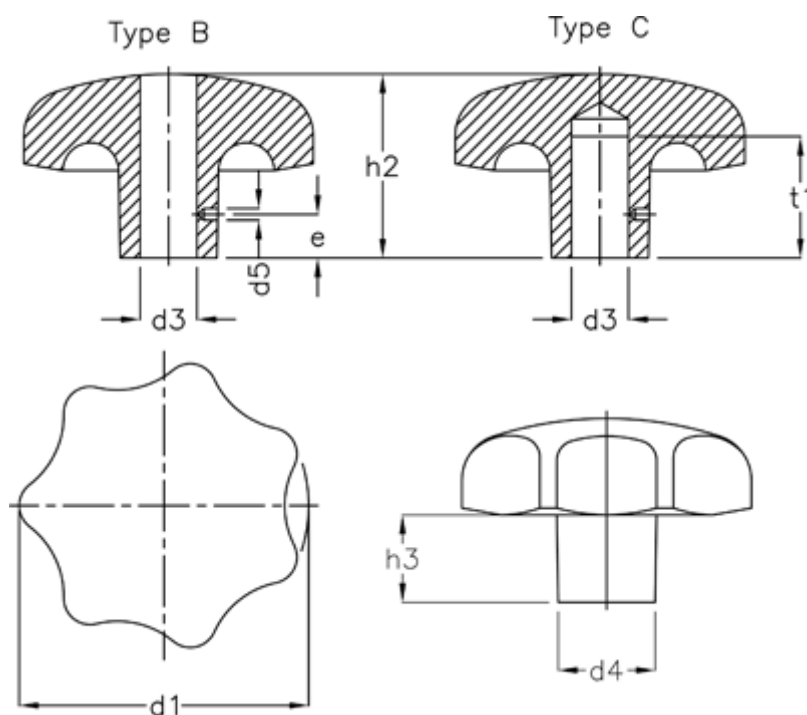

Varenummer: 20529197

Beskrivelse: E+G Stjernegreb DIN 6336-GG-40-B8-B

Mål

d1	= 40
d3	= B 8
d4	= 14
d5	= 2.8
e	= 7
h2	= 25
h3	= 13
t1 min.	= 15